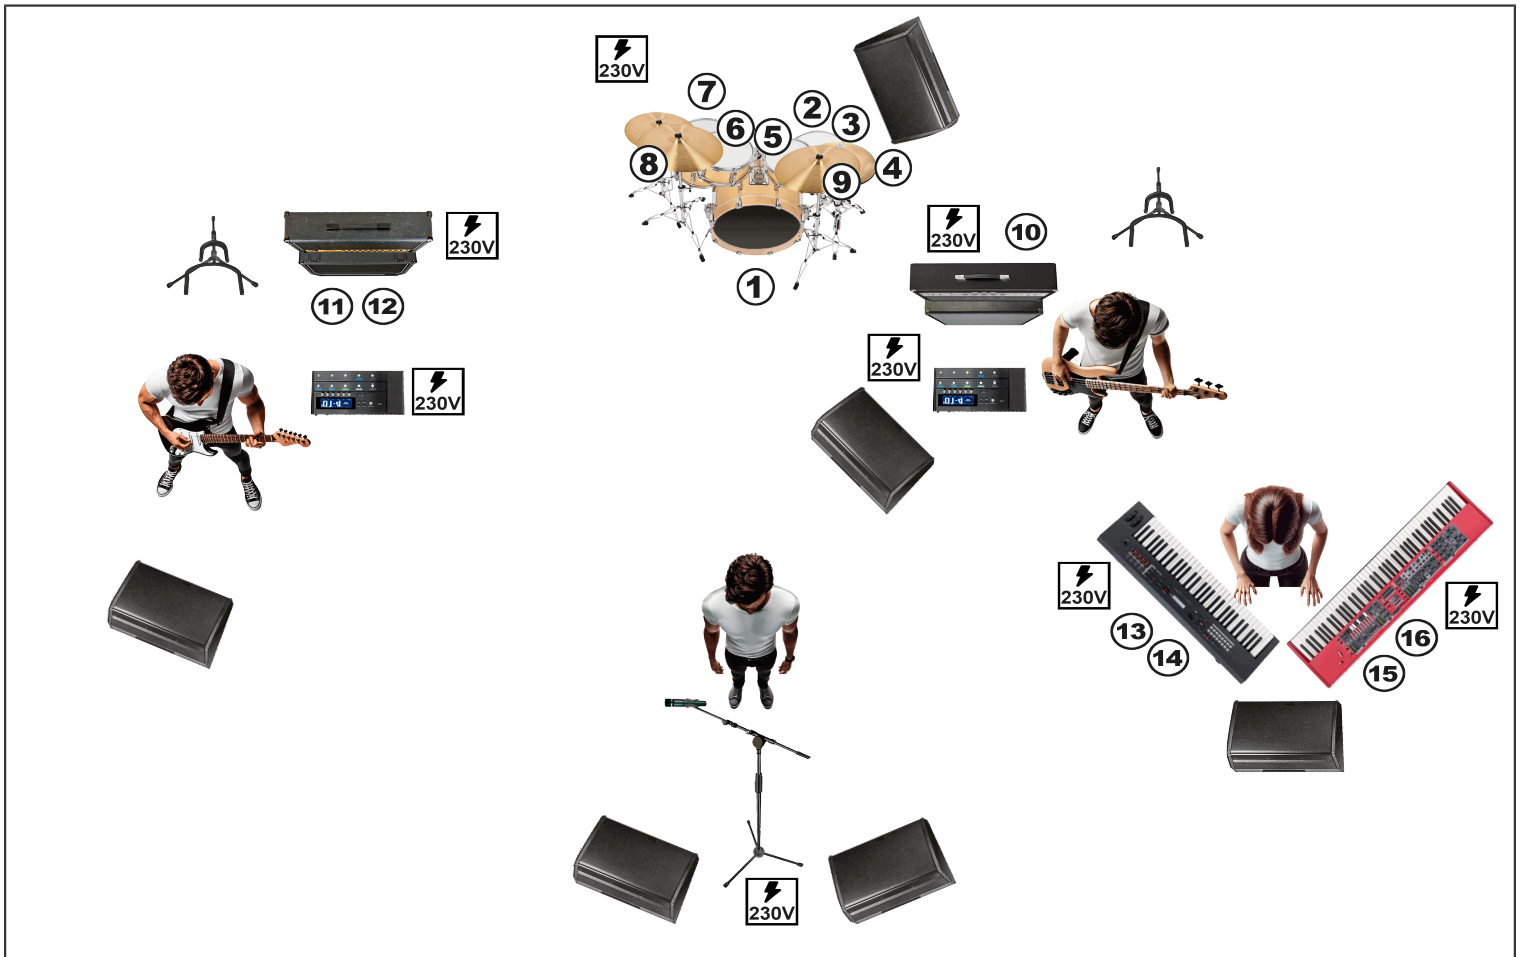

Tribute_to_Elvis_Presley

1	Kick - MIC	7	Tom3 - MIC	13	Key1 L - DIBOX
2	Snare Top - MIC	8	Oh1 L - MIC	14	Key1 R - DIBOX
3	Snare Bott - MIC	9	Oh2 R - MIC	15	Key2 L - DIBOX
4	HiHat - MIC	10	Bass - XLR	16	Key2 R - DIBOX
5	Tom1 - MIC	11	Gtr1 L - MIC	17	Vocal - MIC
6	Tom2 - MIC	12	Gtr1 R - MIC		